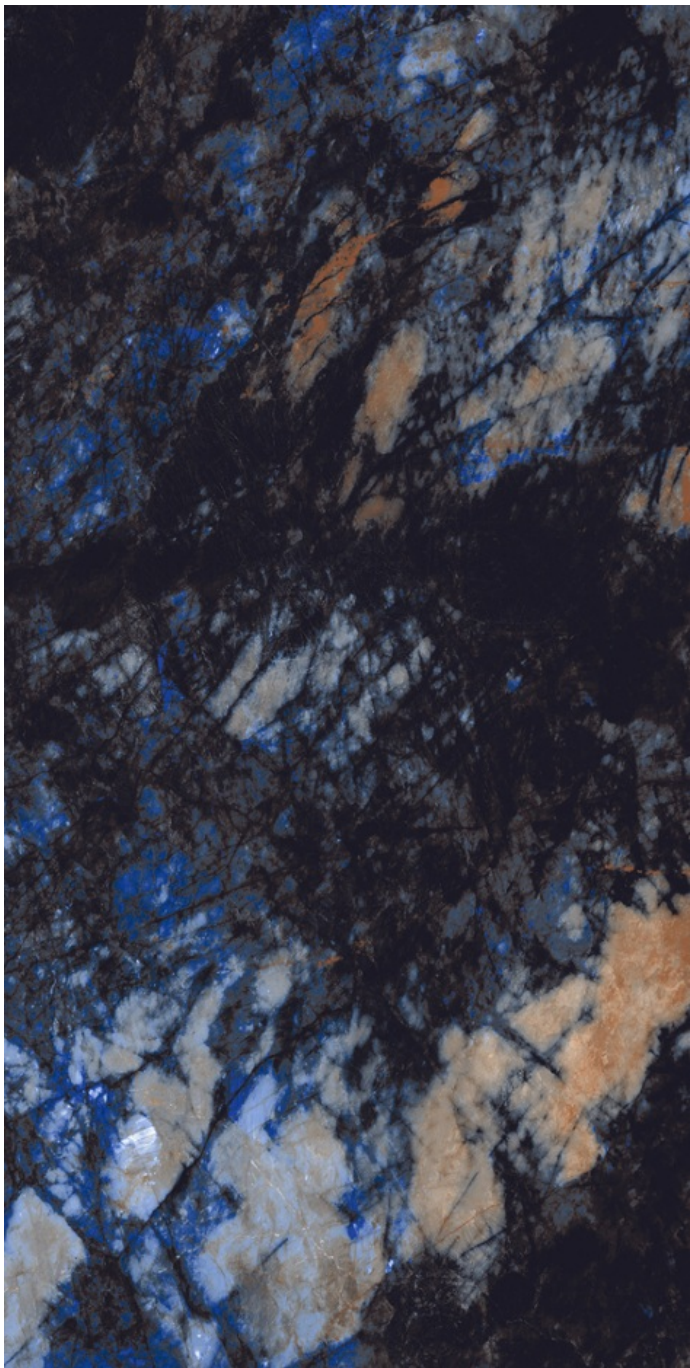

WAN BLACK

SIZE : 600 X 1200 MM

THICKNESS : 8.5 MM

SURFACE : High Glossy

4

RANDOM