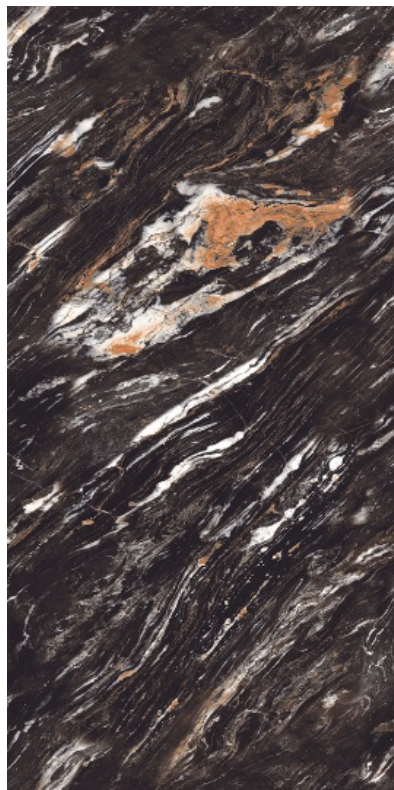

I-ROSSO DARK

SIZE : 600 X 1200 MM

THICKNESS : 8.5 MM

SURFACE : High Glossy

4
RANDOM

LAURENT GOLD

SIZE : 600 X 1200 MM

THICKNESS : 8.5 MM