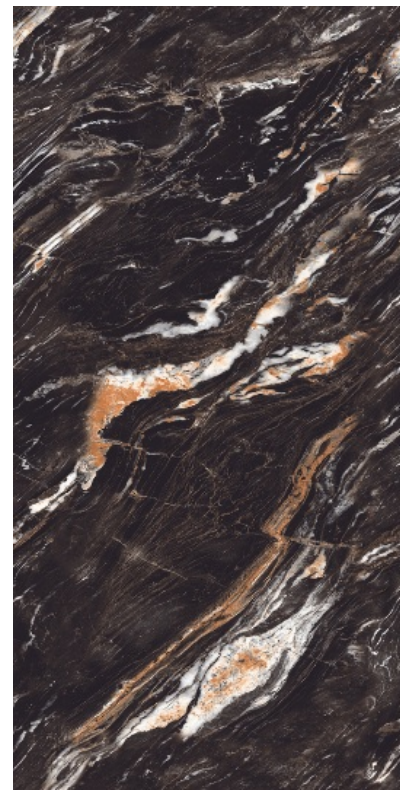

I-ROSSO DARK

SIZE : 600 X 1200 MM

THICKNESS : 8.5 MM

SURFACE : High Glossy

4
RANDOM

LAURENT GOLD

SIZE : 600 X 1200 MM

THICKNESS : 8.5 MM