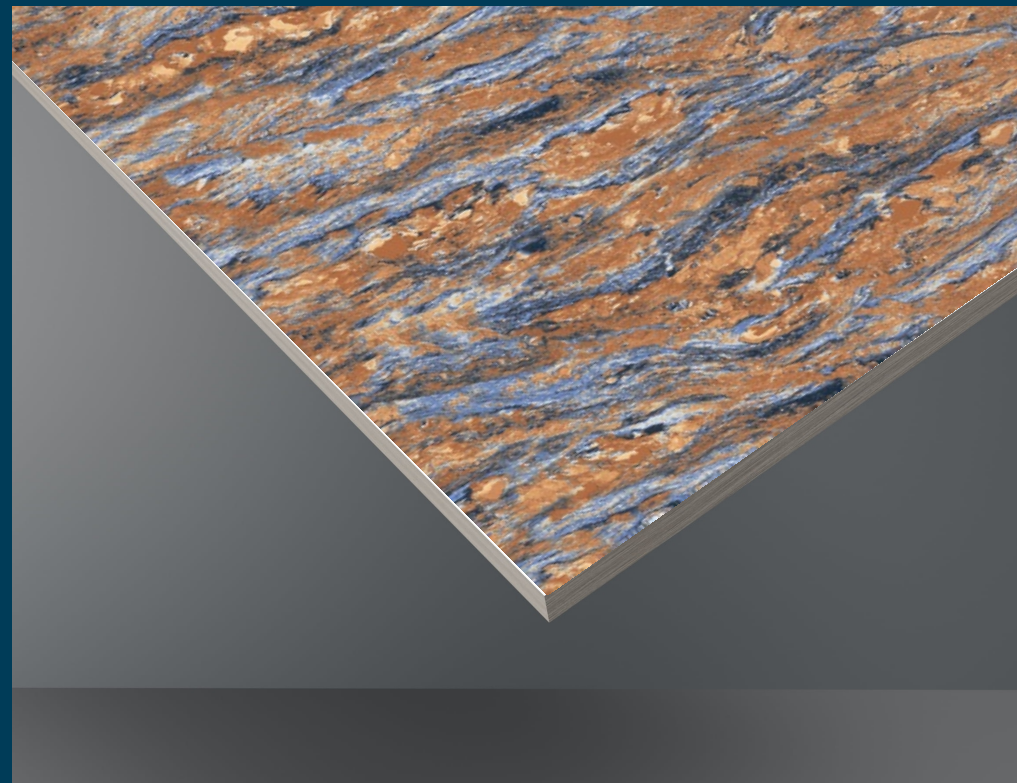

# RAINBOW BLUE

**SIZE**  
600 X 1200 MM

**THICKNESS**  
8.5 MM

**SURFACE**  
High Glossy

**RANDOM**  
1

Double charge

RAINBOW BLUE